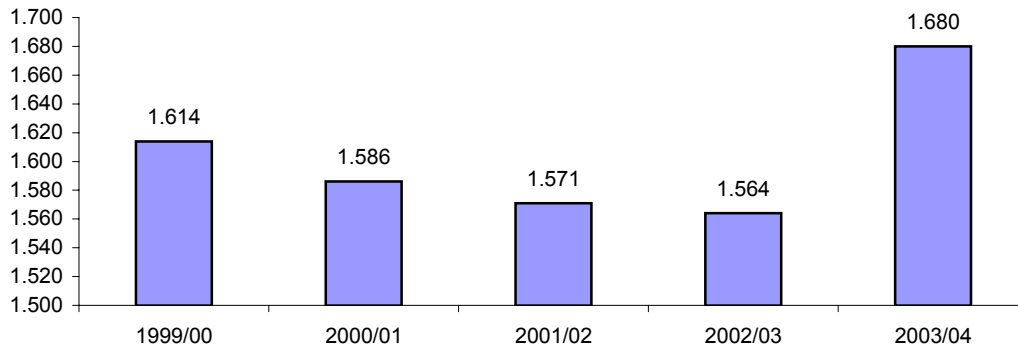

## Alumnado según nivel de enseñanza. Alto Gallego. Curso 2003-2004

	Total	Públicos	Privados concertados	Privados no concertados	Participación en Aragón (%)
Total	1.680	1.520	149	11	0,93
E. Infantil	452	395	57	-	1,17
E. Primaria	585	493	92	-	0,91
ESO	416	416	-	-	0,89
B. Logse diurno	123	123	-	-	0,80
B. Logse nocturno	0	-	-	-	-
Ciclos F. grado medio	37	37	-	-	0,57
Ciclos F. grado superior	56	56	-	-	0,83
Garantía Social	11	-	-	11	0,65
E. Especial	0	-	-	-	-

Fuente: IAEST

Evolución del alumnado. Alto Gallego.