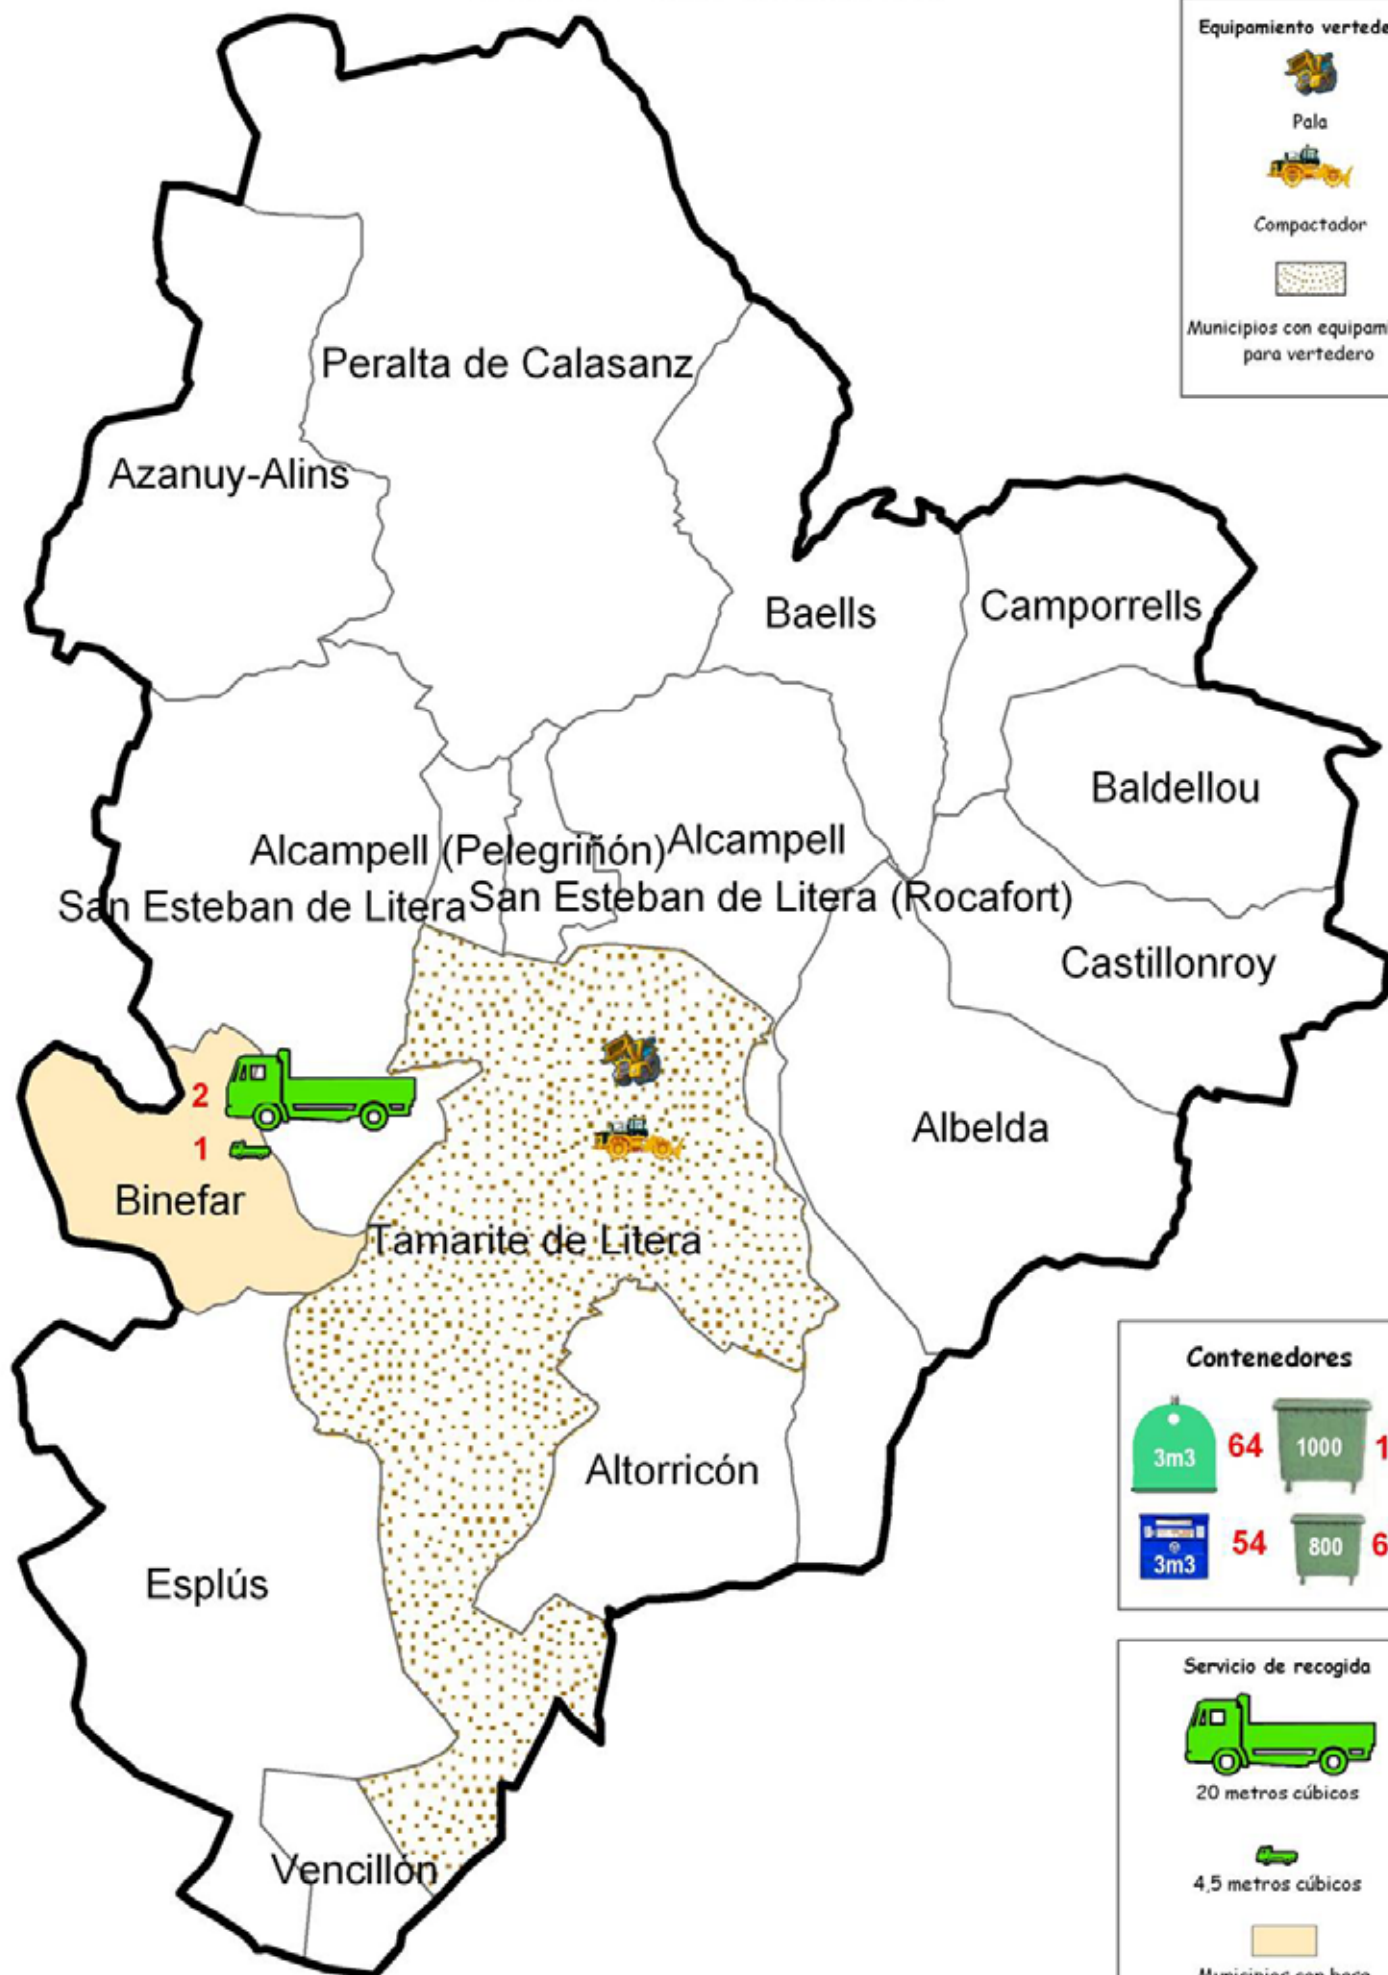

EQUIPAMIENTO DE RECOGIDA DE RESIDUOS SÓLIDOS
COMARCA DE LA LITERA / LA LLITERA

Equipamiento vertedero

-  Pala
-  Compactador
-  Municipios con equipamiento para vertedero

2
1

Contenedores

 3m3	64	 1000	160
 3m3	54	 800	600

Servicio de recogida

-  20 metros cúbicos
-  4,5 metros cúbicos
-  Municipios con base de camiones